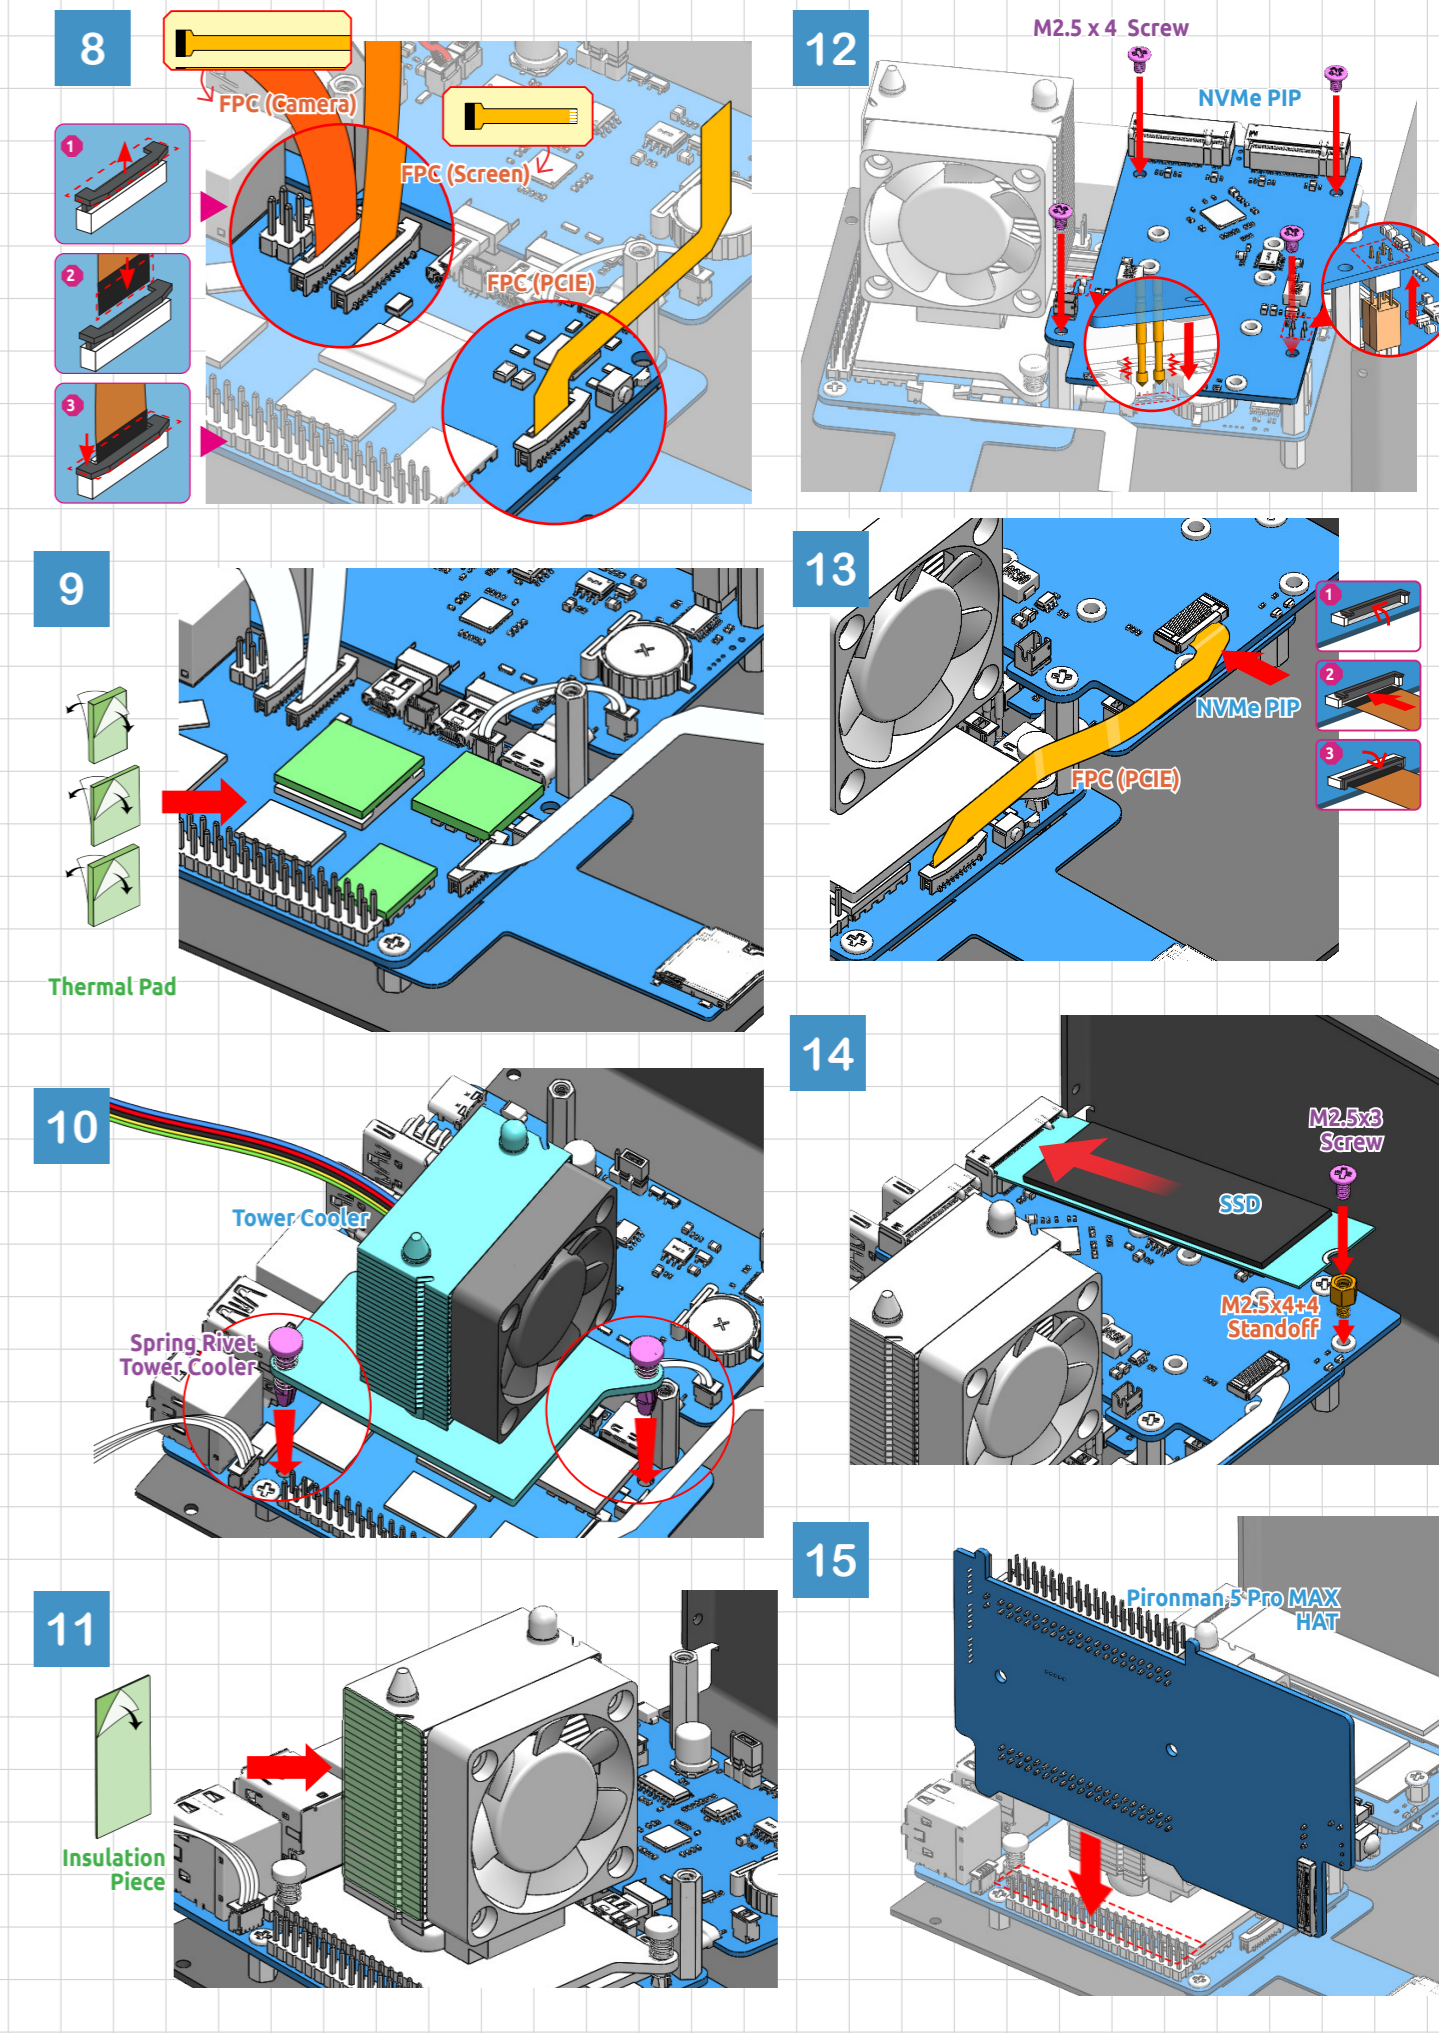

# SUNFOUNDER PIRONMAN 5 PRO MAX

Get tutorial at: <https://pironman5.rtfid.io>

Jumper	HDMI0	Headset	Speaker
ON	X	X	ON
AUTO	0	0	ON
AUTO	1	X	OFF
AUTO	X	1	OFF

Assembly complete. Visit <https://pironman5.rtfid.io> to configure the software before using your Pironman 5 Max.

組み立て完了。Pironman 5 Maxを使用する前に、<https://pironman5.rtfid.io> でソフトウェアを設定してください。

Montage abgeschlossen. Besuchen Sie <https://pironman5.rtfid.io>, um die Software zu konfigurieren, bevor Sie Ihren Pironman 5 Max verwenden.