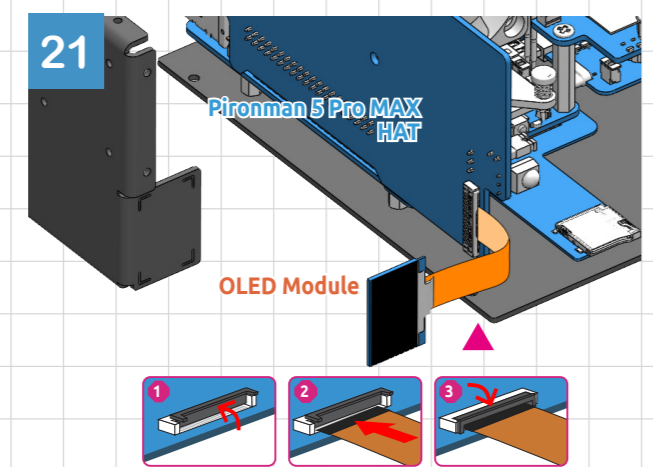

# SUNFOUNDER PIRONMAN 5 PRO MAX

Get tutorial at: <https://pironman5.rtfid.io>

Jumper	HDMI0	Headset	Speaker
ON	X	X	ON
AUTO	0	0	ON
AUTO	1	X	OFF
AUTO	X	1	OFF

Assembly complete. Visit <https://pironman5.rtfid.io> to configure the software before using your Pironman 5 Max.

組み立て完了。Pironman 5 Maxを使用する前に、<https://pironman5.rtfid.io> でソフトウェアを設定してください。

Montage abgeschlossen. Besuchen Sie <https://pironman5.rtfid.io>, um die Software zu konfigurieren, bevor Sie Ihren Pironman 5 Max verwenden.