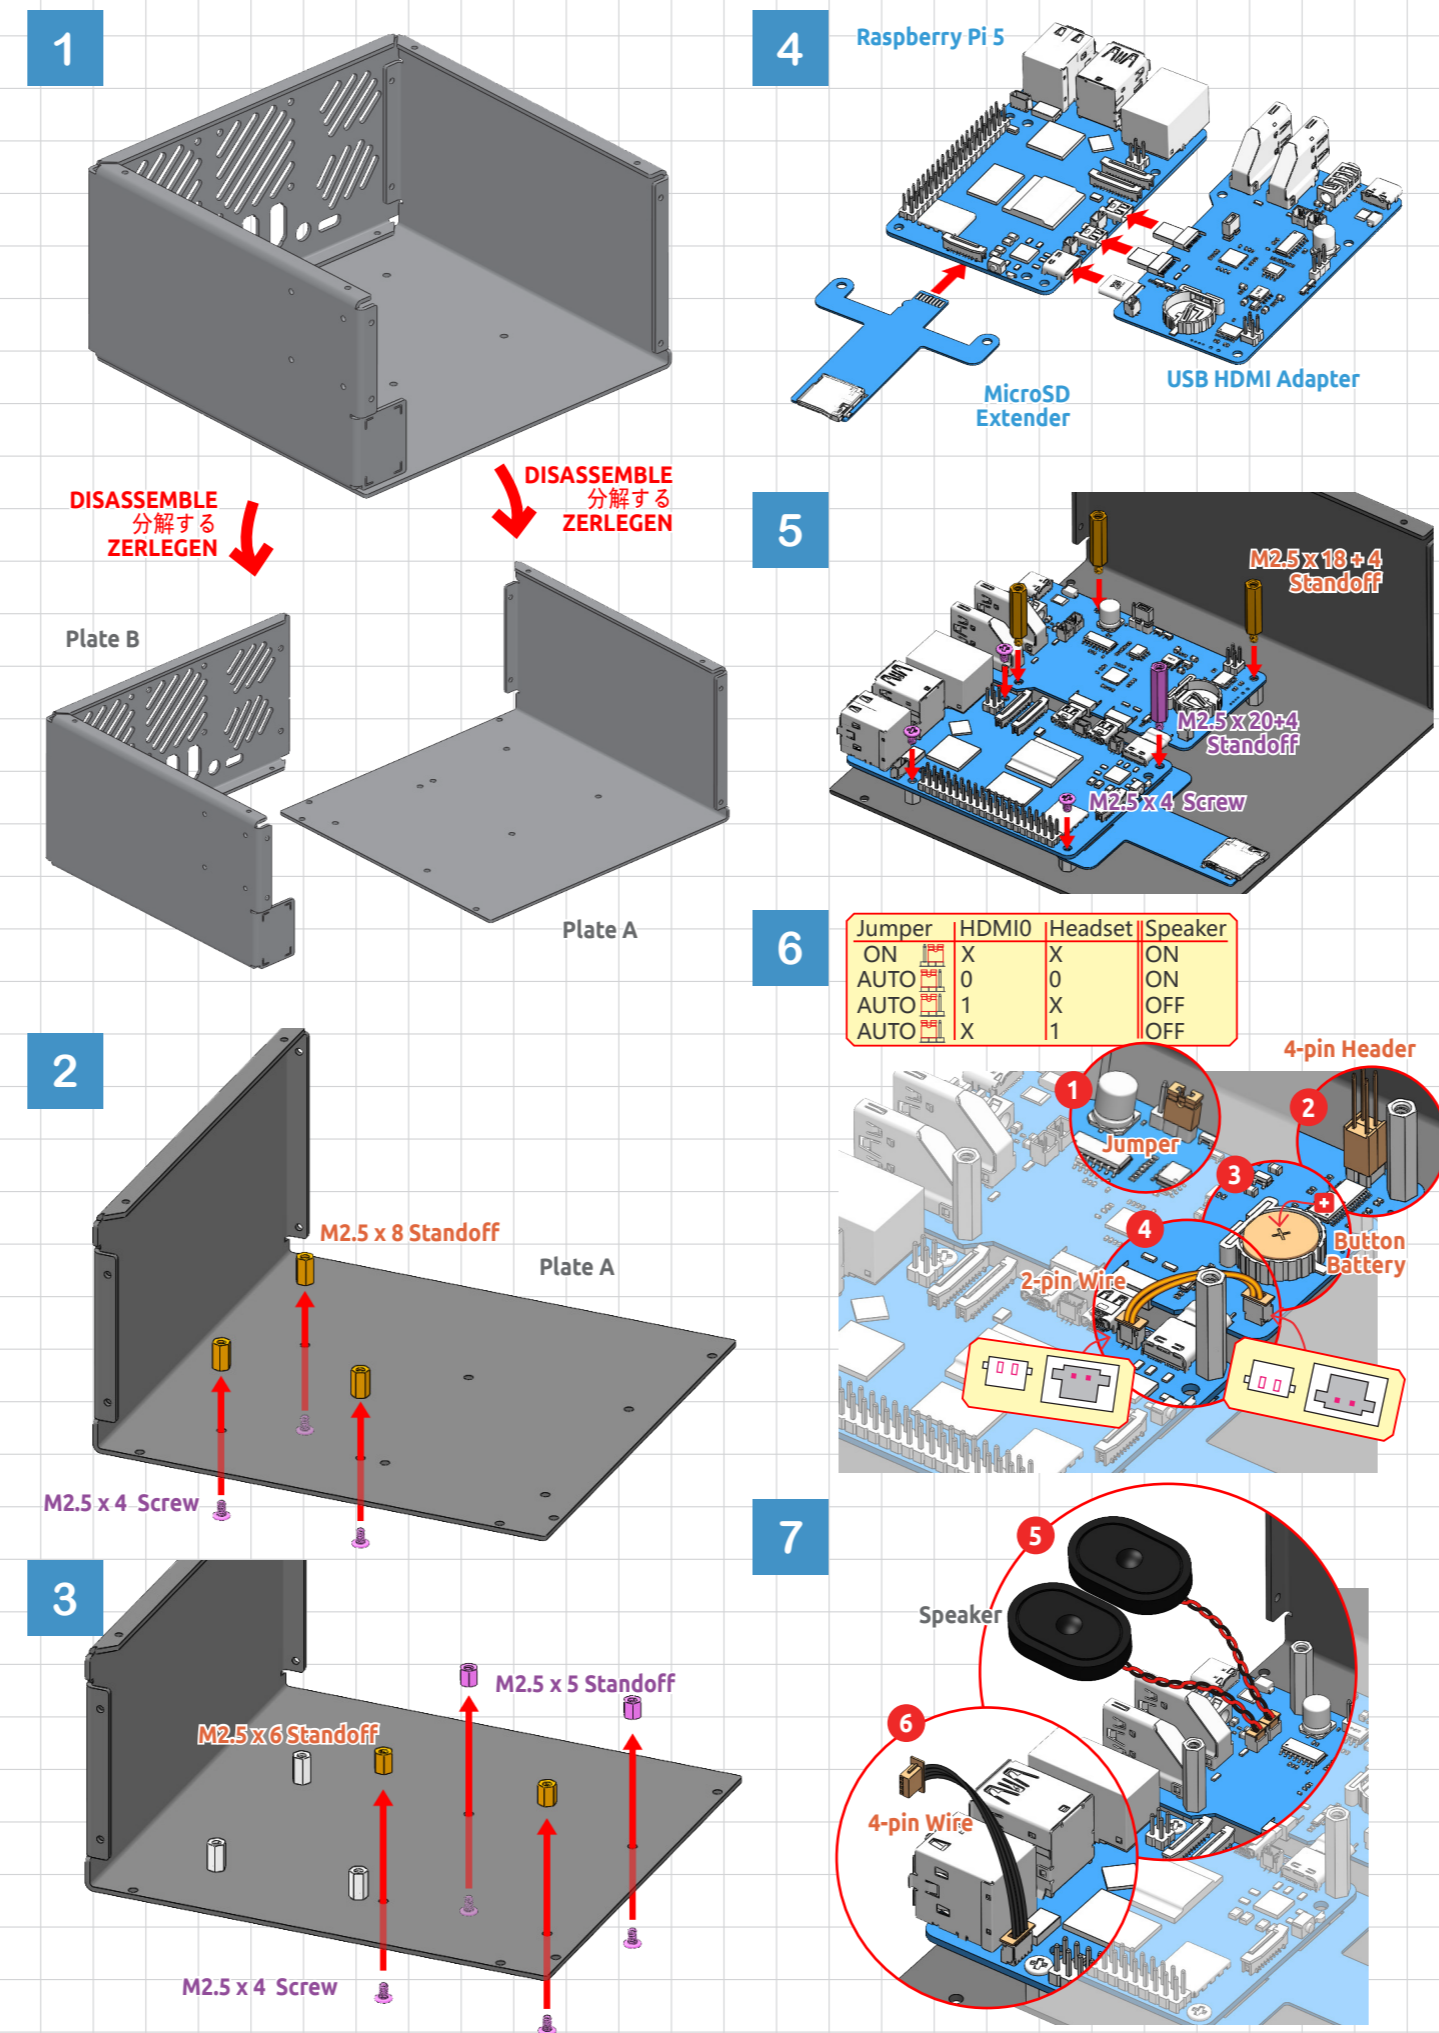

# SUNFOUNDER PIRONMAN 5 PRO MAX

Get tutorial at: <https://pironman5.rtfid.io>

Jumper	HDMI0	Headset	Speaker
ON	X	X	ON
AUTO	0	0	ON
AUTO	1	X	OFF
AUTO	X	1	OFF

Assembly complete. Visit <https://pironman5.rtfid.io> to configure the software before using your Pironman 5 Max.

組み立て完了。Pironman 5 Maxを使用する前に、<https://pironman5.rtfid.io> でソフトウェアを設定してください。

Montage abgeschlossen. Besuchen Sie <https://pironman5.rtfid.io>, um die Software zu konfigurieren, bevor Sie Ihren Pironman 5 Max verwenden.