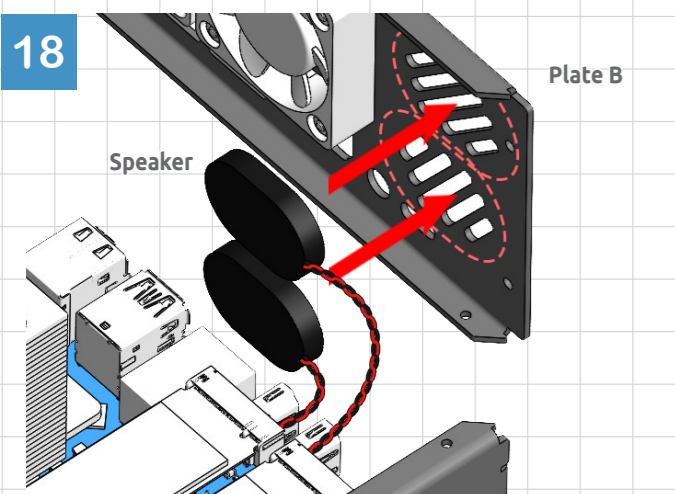

SUNFOUNDER PIRONMAN 5 PRO MAX

Get tutorial at: <https://pironman5.rtfid.io>

Assembly complete. Visit <https://pironman5.rtfid.io> to configure the software **before** using your Pironman 5 Max.

組み立て完了。Pironman 5 Maxを使用する前に、<https://pironman5.rtfid.io> でソフトウェアを設定してください。