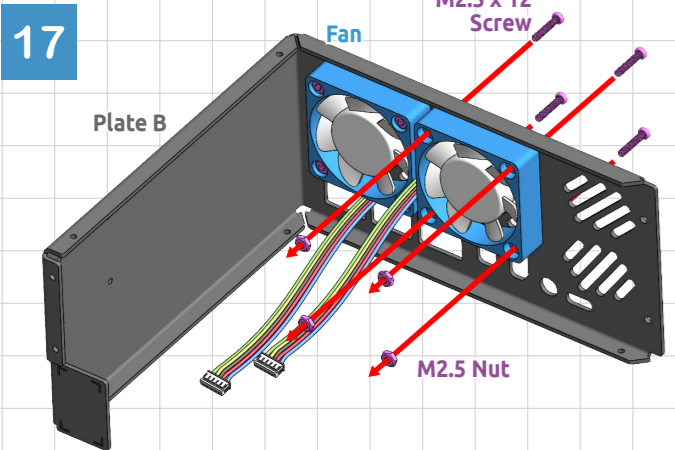

SUNFOUNDER PIRONMAN 5 PRO MAX

Get tutorial at: <https://pironman5.rtfid.io>

Assembly complete. Visit <https://pironman5.rtfid.io> to configure the software **before** using your Pironman 5 Max.

組み立て完了。Pironman 5 Maxを使用する前に、<https://pironman5.rtfid.io> でソフトウェアを設定してください。