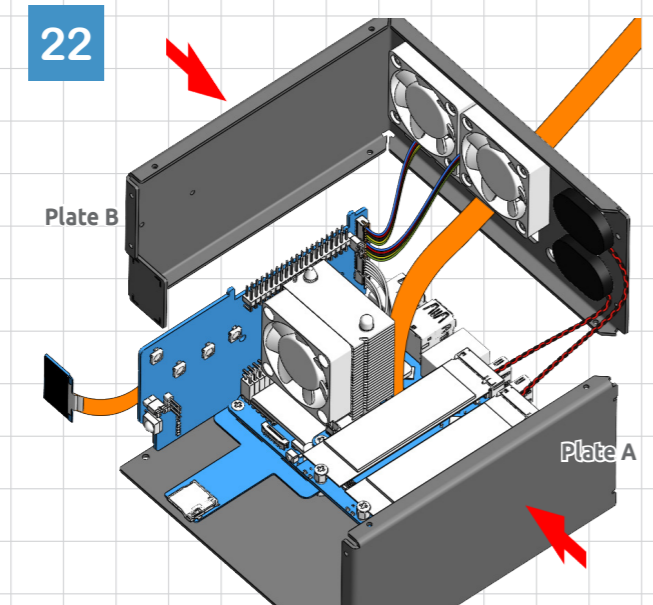

SUNFOUNDER PIRONMAN 5 PRO MAX

Get tutorial at: <https://pironman5.rtfid.io>

Assembly complete. Visit <https://pironman5.rtfid.io> to configure the software **before** using your Pironman 5 Max.

組み立て完了。Pironman 5 Maxを使用する前に、<https://pironman5.rtfid.io> でソフトウェアを設定してください。