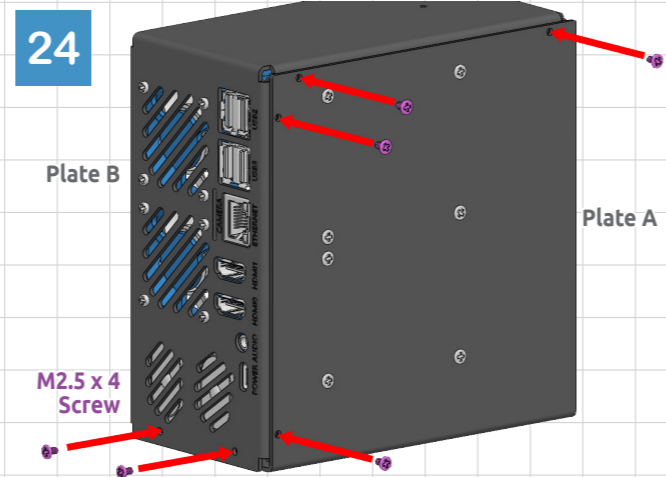

SUNFOUNDER PIRONMAN 5 PRO MAX

Get tutorial at: <https://pironman5.rtfid.io>

Assembly complete. Visit <https://pironman5.rtfid.io> to configure the software **before** using your Pironman 5 Max.

組み立て完了。Pironman 5 Maxを使用する前に、<https://pironman5.rtfid.io> でソフトウェアを設定してください。