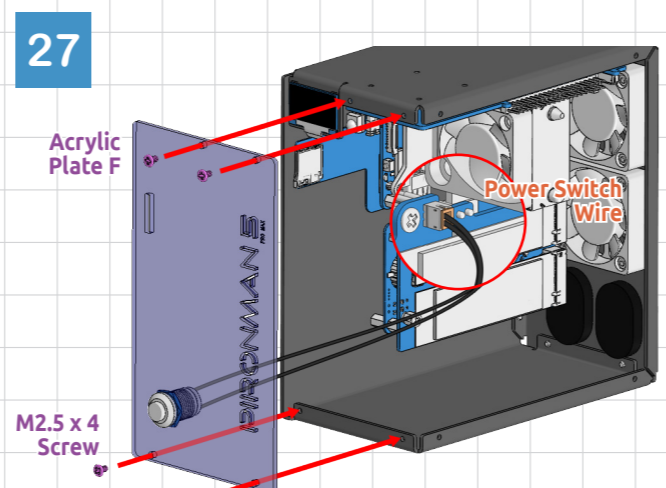

SUNFOUNDER PIRONMAN 5 PRO MAX

Get tutorial at: <https://pironman5.rtfid.io>

Assembly complete. Visit <https://pironman5.rtfid.io> to configure the software **before** using your Pironman 5 Max.

組み立て完了。Pironman 5 Maxを使用する前に、<https://pironman5.rtfid.io> でソフトウェアを設定してください。