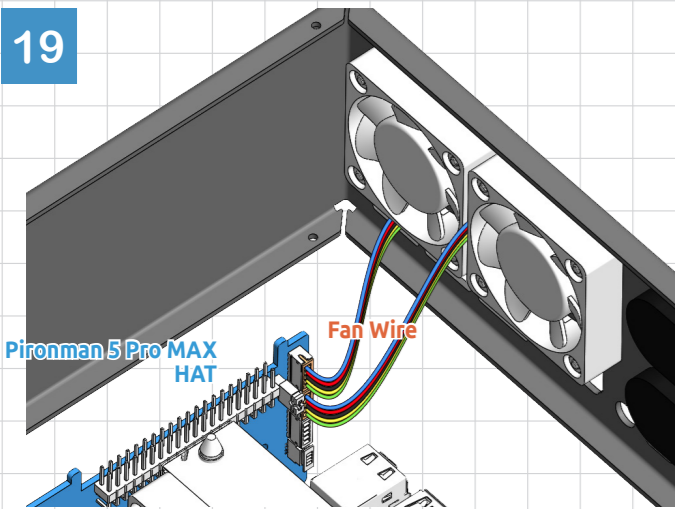

SUNFOUNDER PIRONMAN 5 PRO MAX

Get tutorial at: <https://pironman5.rtfid.io>

Assembly complete. Visit <https://pironman5.rtfid.io> to configure the software **before** using your Pironman 5 Max.

組み立て完了。Pironman 5 Maxを使用する前に、<https://pironman5.rtfid.io> でソフトウェアを設定してください。