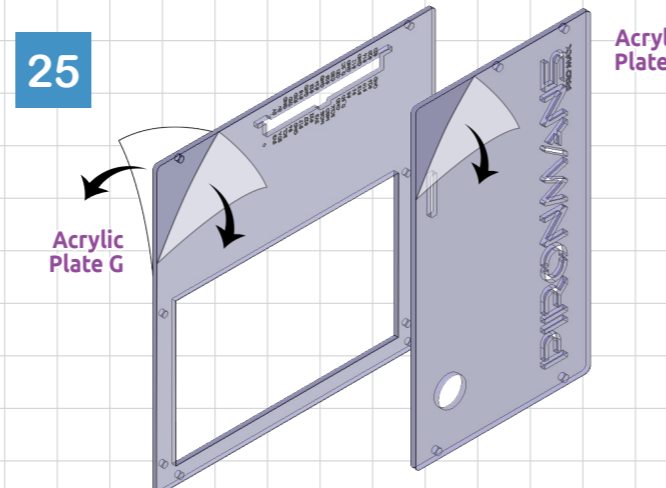

SUNFOUNDER PIRONMAN 5 PRO MAX

Get tutorial at: <https://pironman5.rtfid.io>

Assembly complete. Visit <https://pironman5.rtfid.io> to configure the software **before** using your Pironman 5 Max.

組み立て完了。Pironman 5 Maxを使用する前に、<https://pironman5.rtfid.io> でソフトウェアを設定してください。