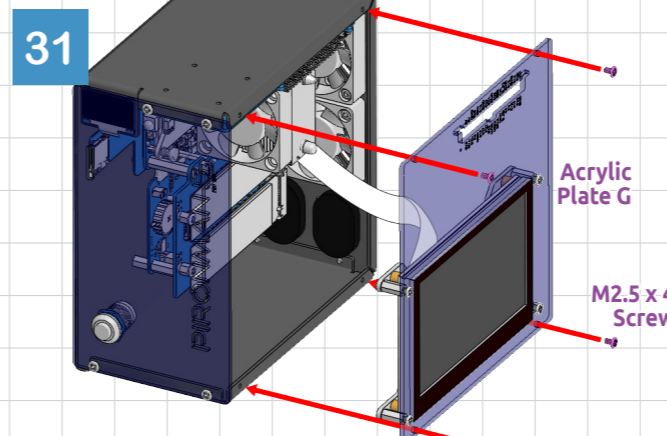

SUNFOUNDER PIRONMAN 5 PRO MAX

Get tutorial at: <https://pironman5.rtfid.io>

Assembly complete. Visit <https://pironman5.rtfid.io> to configure the software **before** using your Pironman 5 Max.

組み立て完了。Pironman 5 Maxを使用する前に、<https://pironman5.rtfid.io> でソフトウェアを設定してください。