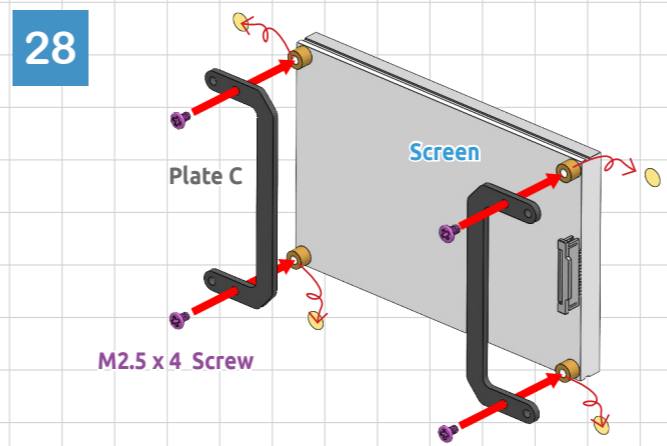

SUNFOUNDER PIRONMAN 5 PRO MAX

Get tutorial at: <https://pironman5.rtfid.io>

Assembly complete. Visit <https://pironman5.rtfid.io> to configure the software **before** using your Pironman 5 Max.

組み立て完了。Pironman 5 Maxを使用する前に、<https://pironman5.rtfid.io> でソフトウェアを設定してください。