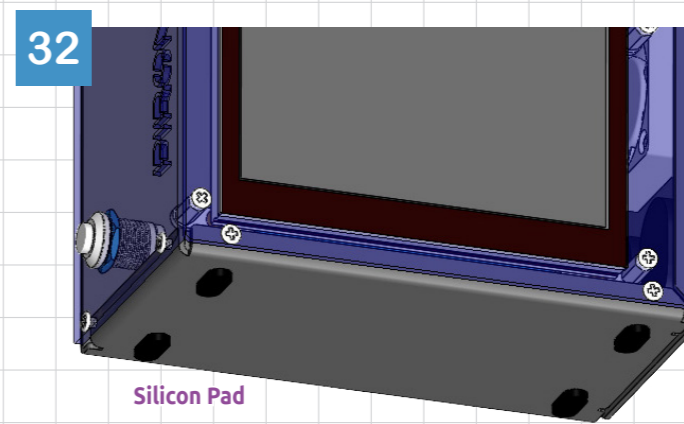

SUNFOUNDER PIRONMAN 5 PRO MAX

Get tutorial at: <https://pironman5.rtfid.io>

Assembly complete. Visit <https://pironman5.rtfid.io> to configure the software **before** using your Pironman 5 Max.

組み立て完了。Pironman 5 Maxを使用する前に、<https://pironman5.rtfid.io> でソフトウェアを設定してください。