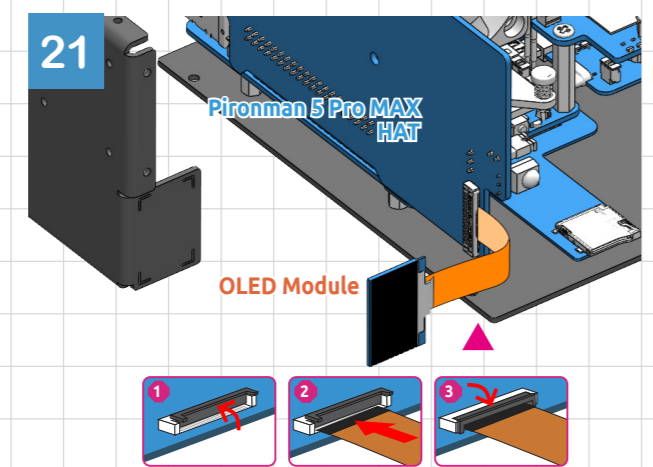

SUNFOUNDER PIRONMAN 5 PRO MAX

Get tutorial at: <https://pironman5.rtfid.io>

Assembly complete. Visit <https://pironman5.rtfid.io> to configure the software **before** using your Pironman 5 Max.

組み立て完了。Pironman 5 Maxを使用する前に、<https://pironman5.rtfid.io> でソフトウェアを設定してください。