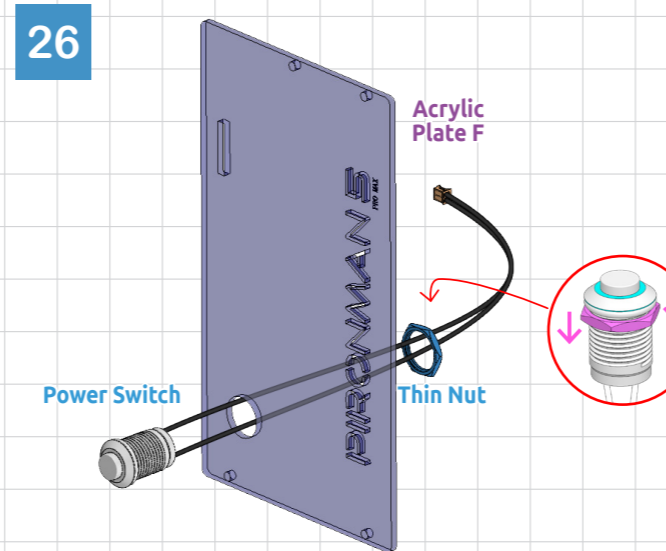

SUNFOUNDER PIRONMAN 5 PRO MAX

Get tutorial at: <https://pironman5.rtfid.io>

Assembly complete. Visit <https://pironman5.rtfid.io> to configure the software **before** using your Pironman 5 Max.

組み立て完了。Pironman 5 Maxを使用する前に、<https://pironman5.rtfid.io> でソフトウェアを設定してください。