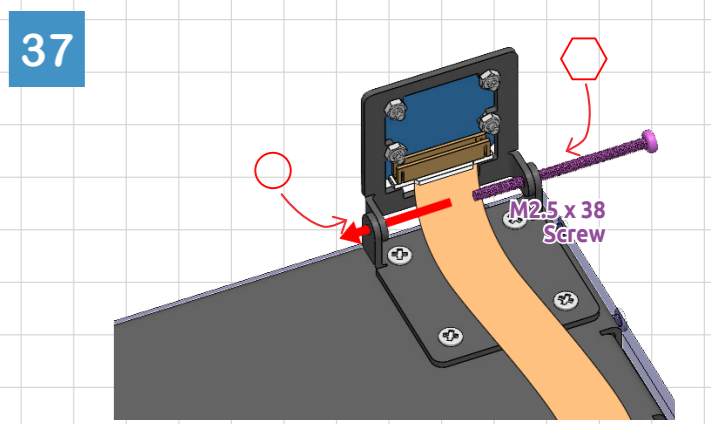

SUNFOUNDER PIRONMAN 5 PRO MAX

Get tutorial at: <https://pironman5.rtfid.io>

Assembly complete. Visit <https://pironman5.rtfid.io> to configure the software **before** using your Pironman 5 Max.

組み立て完了。Pironman 5 Maxを使用する前に、<https://pironman5.rtfid.io> でソフトウェアを設定してください。