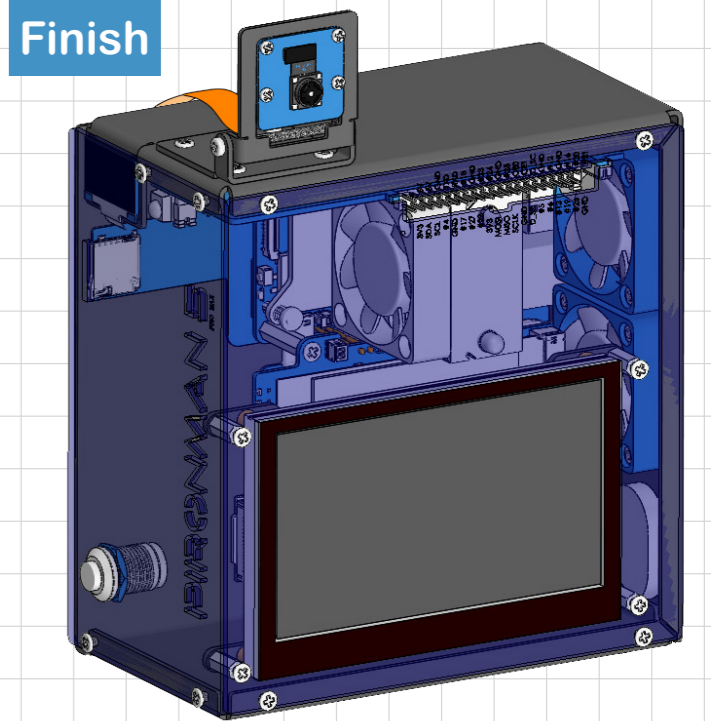

SUNFOUNDER PIRONMAN 5 PRO MAX

Get tutorial at: <https://pironman5.rtfid.io>

Assembly complete. Visit <https://pironman5.rtfid.io> to configure the software **before** using your Pironman 5 Max.

組み立て完了。Pironman 5 Maxを使用する前に、<https://pironman5.rtfid.io> でソフトウェアを設定してください。