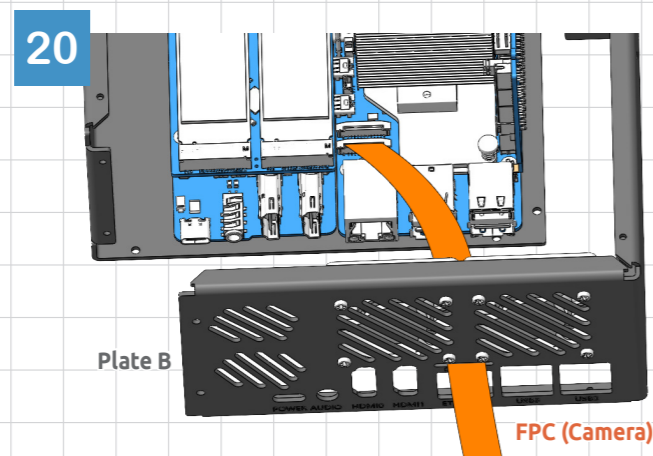

SUNFOUNDER PIRONMAN 5 PRO MAX

Get tutorial at: <https://pironman5.rtfid.io>

Assembly complete. Visit <https://pironman5.rtfid.io> to configure the software **before** using your Pironman 5 Max.

組み立て完了。Pironman 5 Maxを使用する前に、<https://pironman5.rtfid.io> でソフトウェアを設定してください。