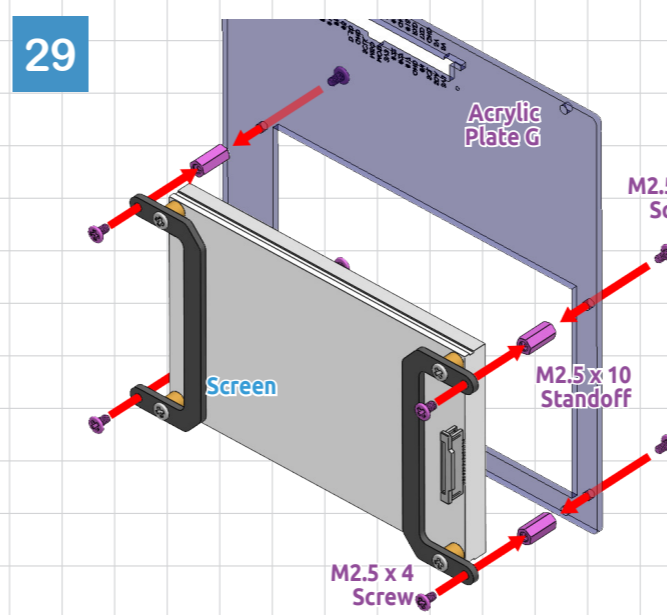

SUNFOUNDER PIRONMAN 5 PRO MAX

Get tutorial at: <https://pironman5.rtfid.io>

Assembly complete. Visit <https://pironman5.rtfid.io> to configure the software **before** using your Pironman 5 Max.

組み立て完了。Pironman 5 Maxを使用する前に、<https://pironman5.rtfid.io> でソフトウェアを設定してください。