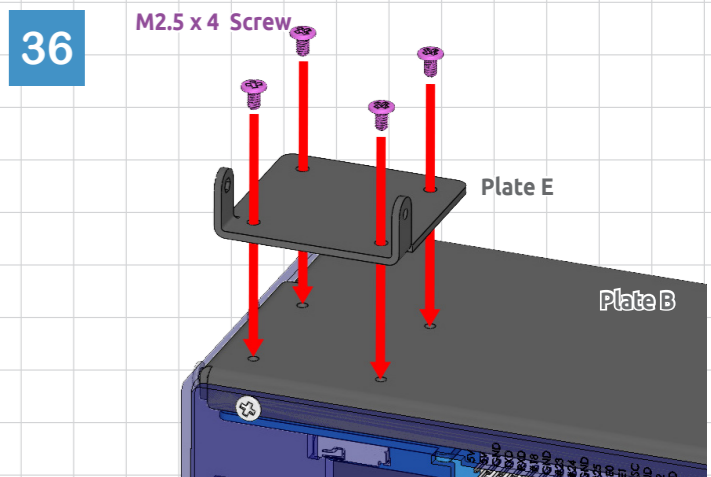

SUNFOUNDER PIRONMAN 5 PRO MAX

Get tutorial at: <https://pironman5.rtfid.io>

Assembly complete. Visit <https://pironman5.rtfid.io> to configure the software **before** using your Pironman 5 Max.

組み立て完了。Pironman 5 Maxを使用する前に、<https://pironman5.rtfid.io> でソフトウェアを設定してください。