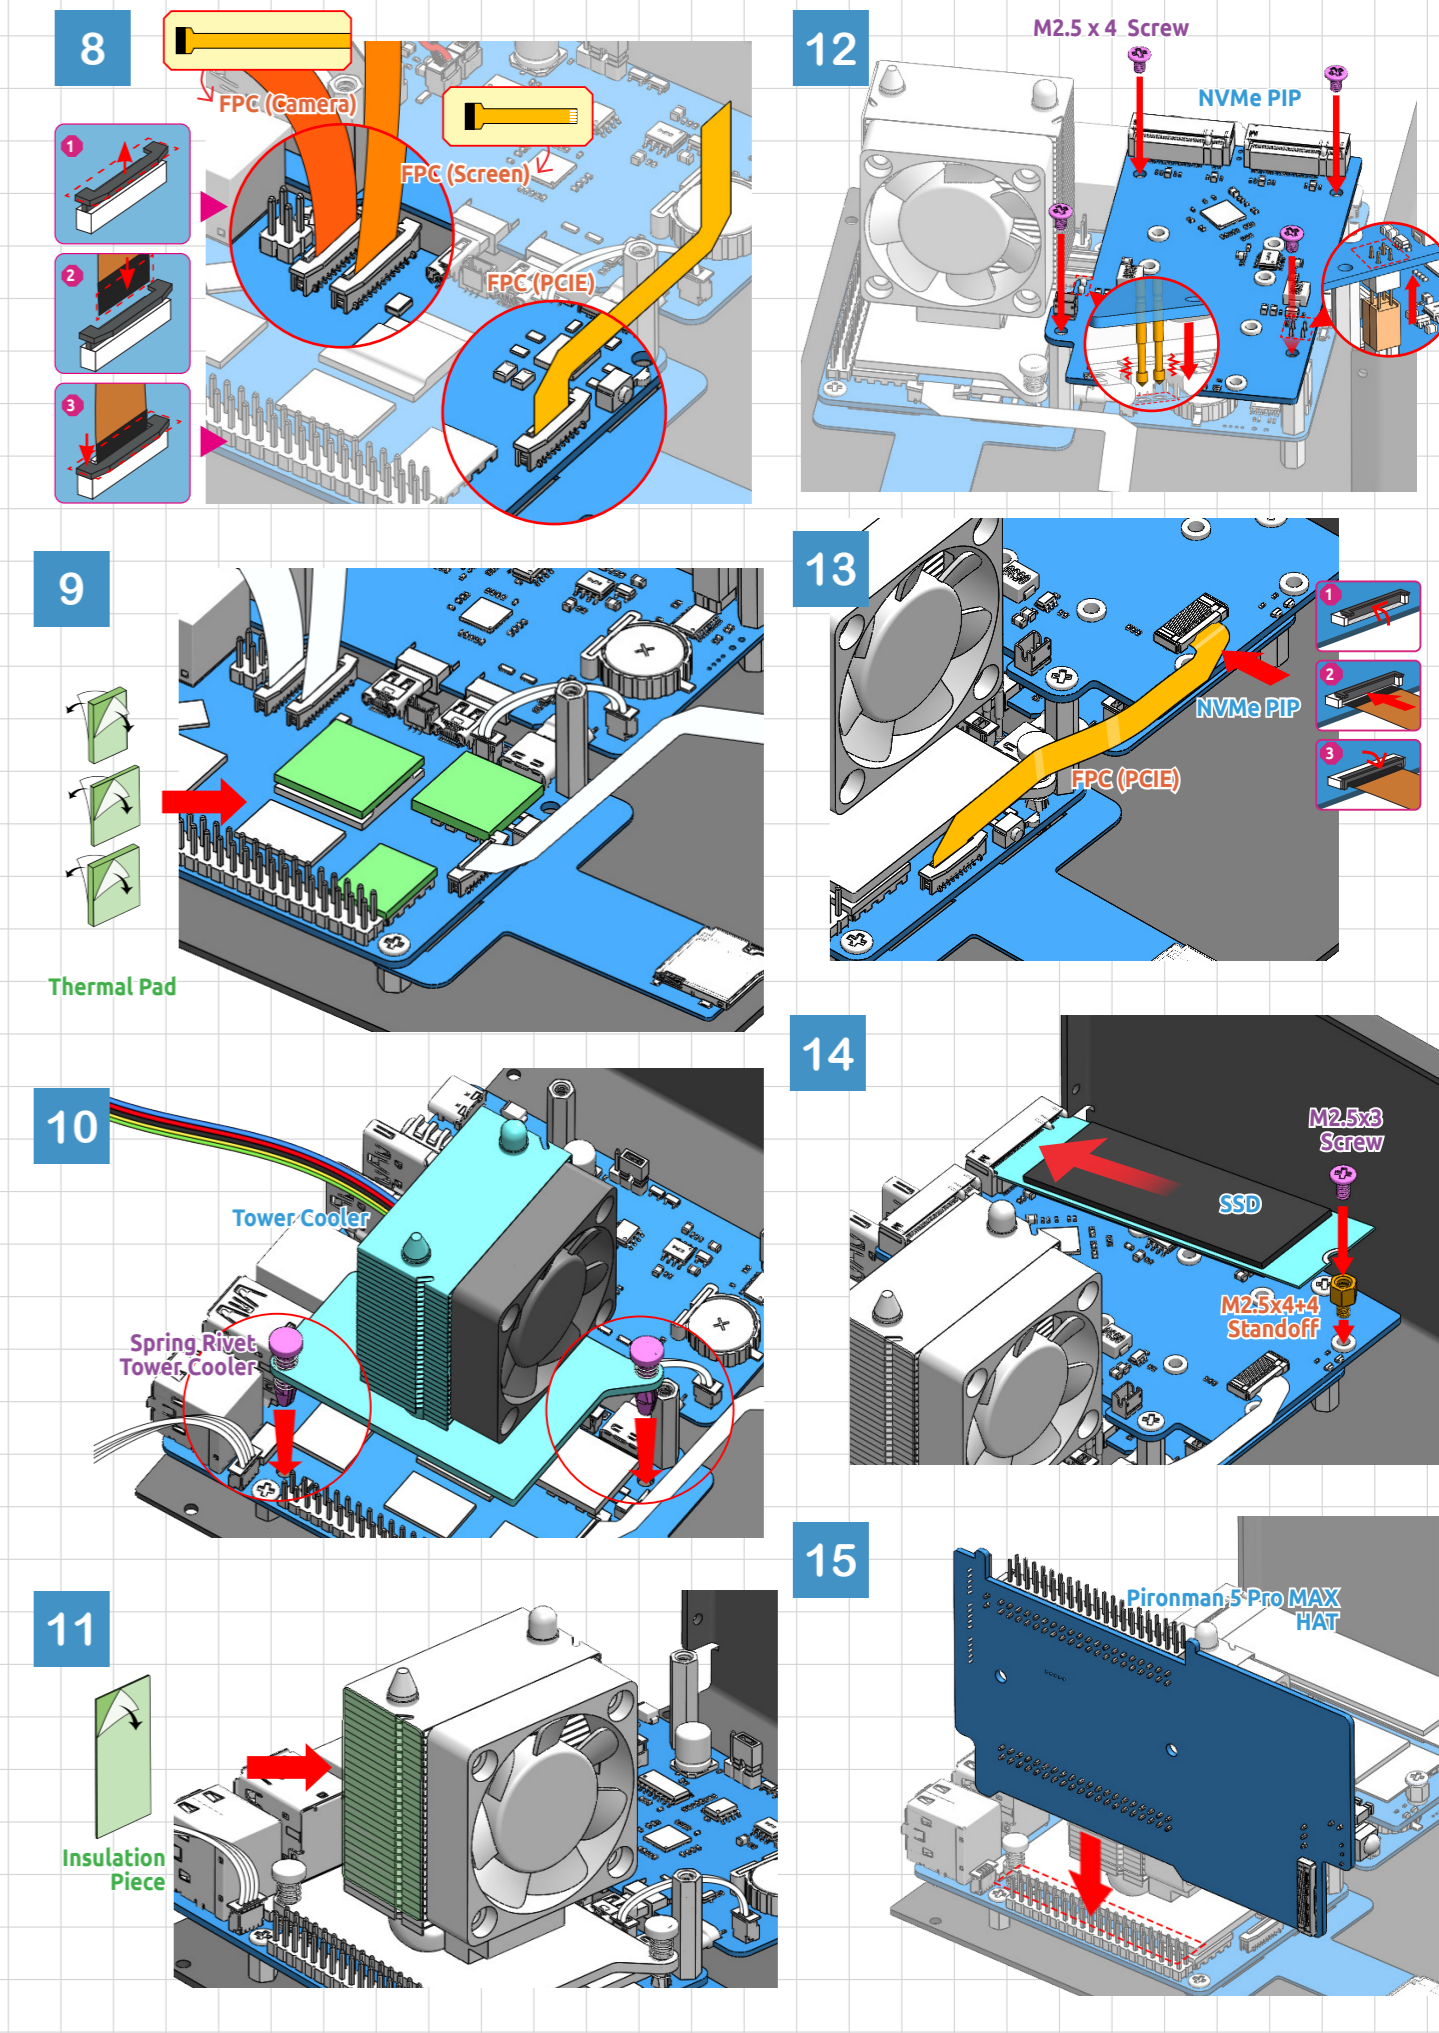

SUNFOUNDER PIRONMAN 5 PRO MAX

Get tutorial at: <https://pironman5.rtfid.io>

Assembly complete. Visit <https://pironman5.rtfid.io> to configure the software **before** using your Pironman 5 Max.

組み立て完了。Pironman 5 Maxを使用する前に、<https://pironman5.rtfid.io> でソフトウェアを設定してください。

Montage abgeschlossen. Besuchen Sie <https://pironman5.rtfid.io>, um die Software zu konfigurieren, **bevor** Sie Ihren Pironman 5 Max verwenden.