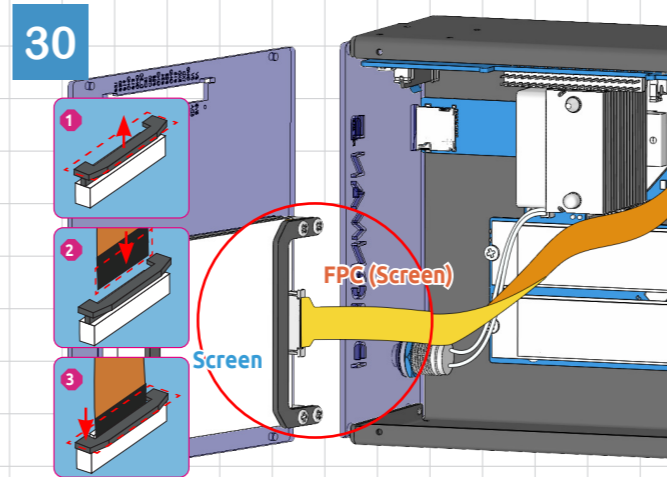

SUNFOUNDER PIRONMAN 5 PRO MAX

Get tutorial at: <https://pironman5.rtfid.io>

Assembly complete. Visit <https://pironman5.rtfid.io> to configure the software **before** using your Pironman 5 Max.

組み立て完了。Pironman 5 Maxを使用する前に、<https://pironman5.rtfid.io> でソフトウェアを設定してください。