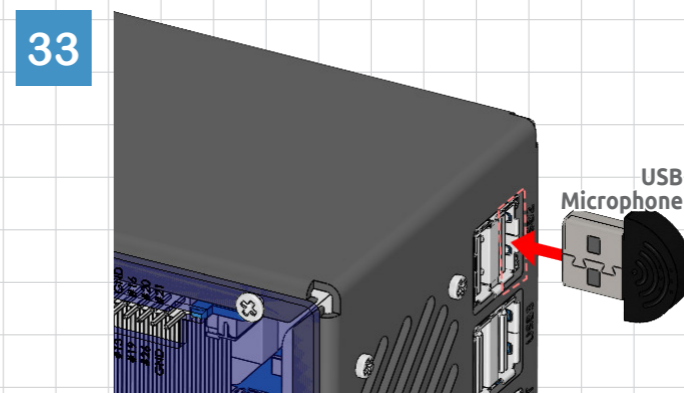

SUNFOUNDER PIRONMAN 5 PRO MAX

Get tutorial at: <https://pironman5.rtfid.io>

Assembly complete. Visit <https://pironman5.rtfid.io> to configure the software **before** using your Pironman 5 Max.

組み立て完了。Pironman 5 Maxを使用する前に、<https://pironman5.rtfid.io> でソフトウェアを設定してください。