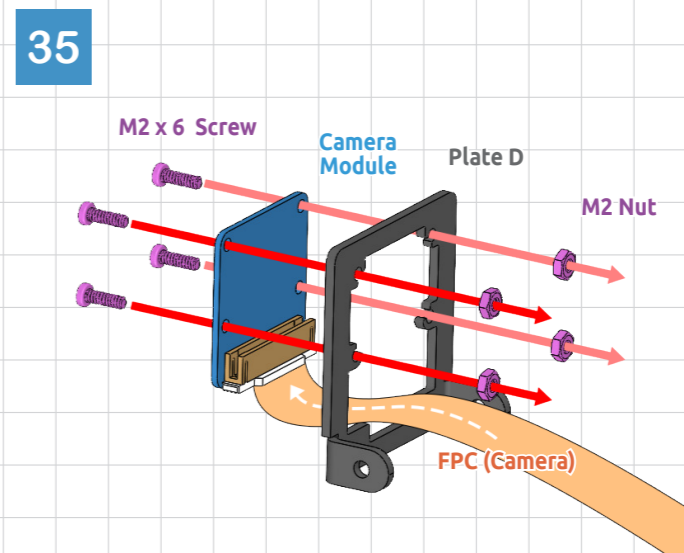

SUNFOUNDER PIRONMAN 5 PRO MAX

Get tutorial at: <https://pironman5.rtfid.io>

Assembly complete. Visit <https://pironman5.rtfid.io> to configure the software **before** using your Pironman 5 Max.

組み立て完了。Pironman 5 Maxを使用する前に、<https://pironman5.rtfid.io> でソフトウェアを設定してください。