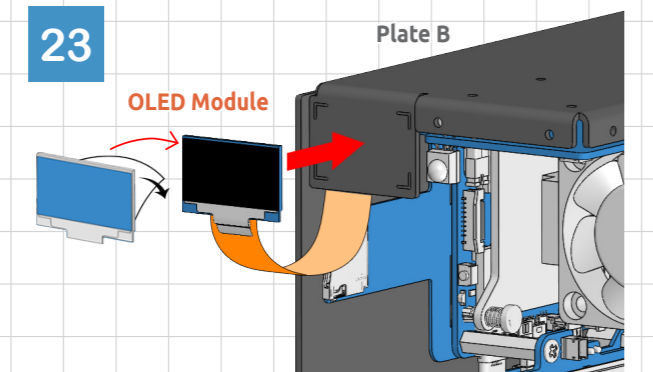

SUNFOUNDER PIRONMAN 5 PRO MAX

Get tutorial at: <https://pironman5.rtfid.io>

Assembly complete. Visit <https://pironman5.rtfid.io> to configure the software **before** using your Pironman 5 Max.

組み立て完了。Pironman 5 Maxを使用する前に、<https://pironman5.rtfid.io> でソフトウェアを設定してください。