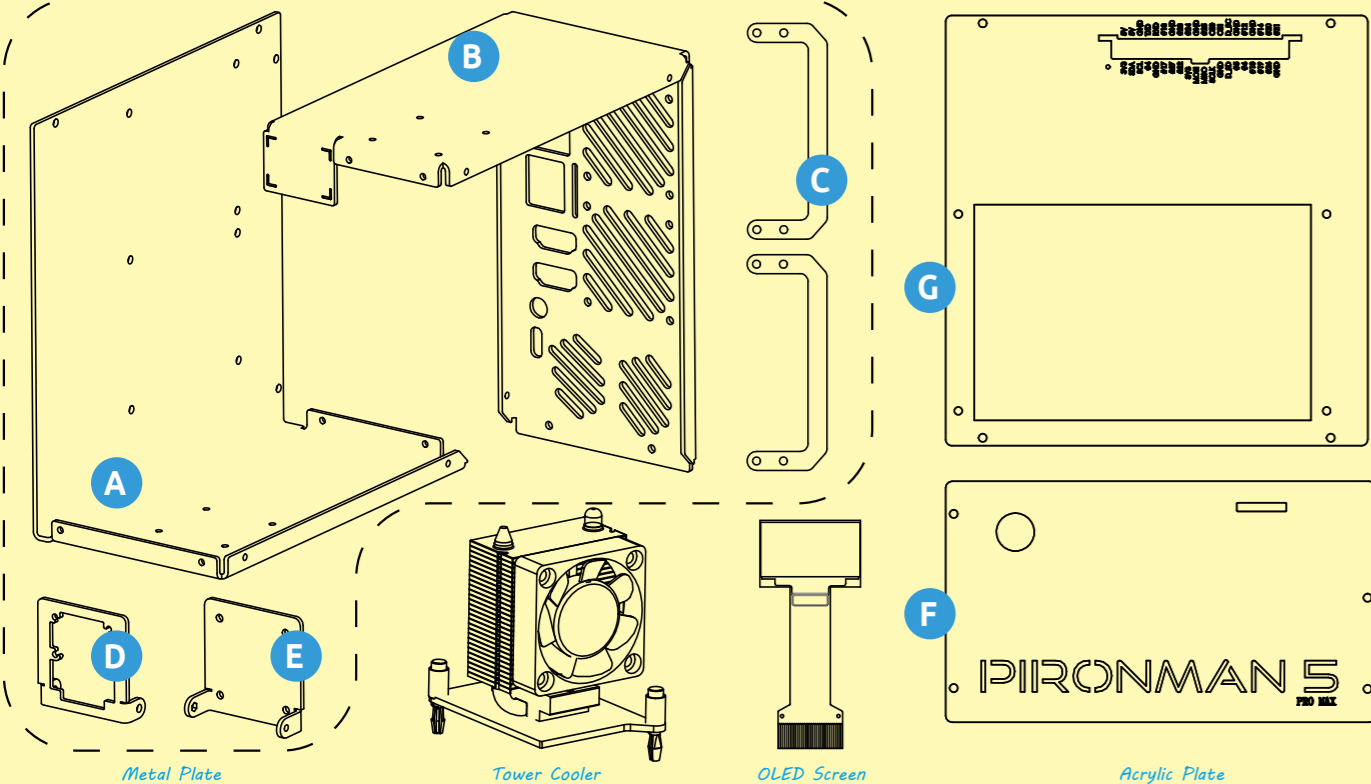

SUNFOUNDER PIRONMAN 5 PRO MAX

Get tutorial at: <https://pironman5.rtfid.io>

Assembly complete. Visit <https://pironman5.rtfid.io> to configure the software **before** using your Pironman 5 Max.

組み立て完了。Pironman 5 Maxを使用する前に、<https://pironman5.rtfid.io> でソフトウェアを設定してください。