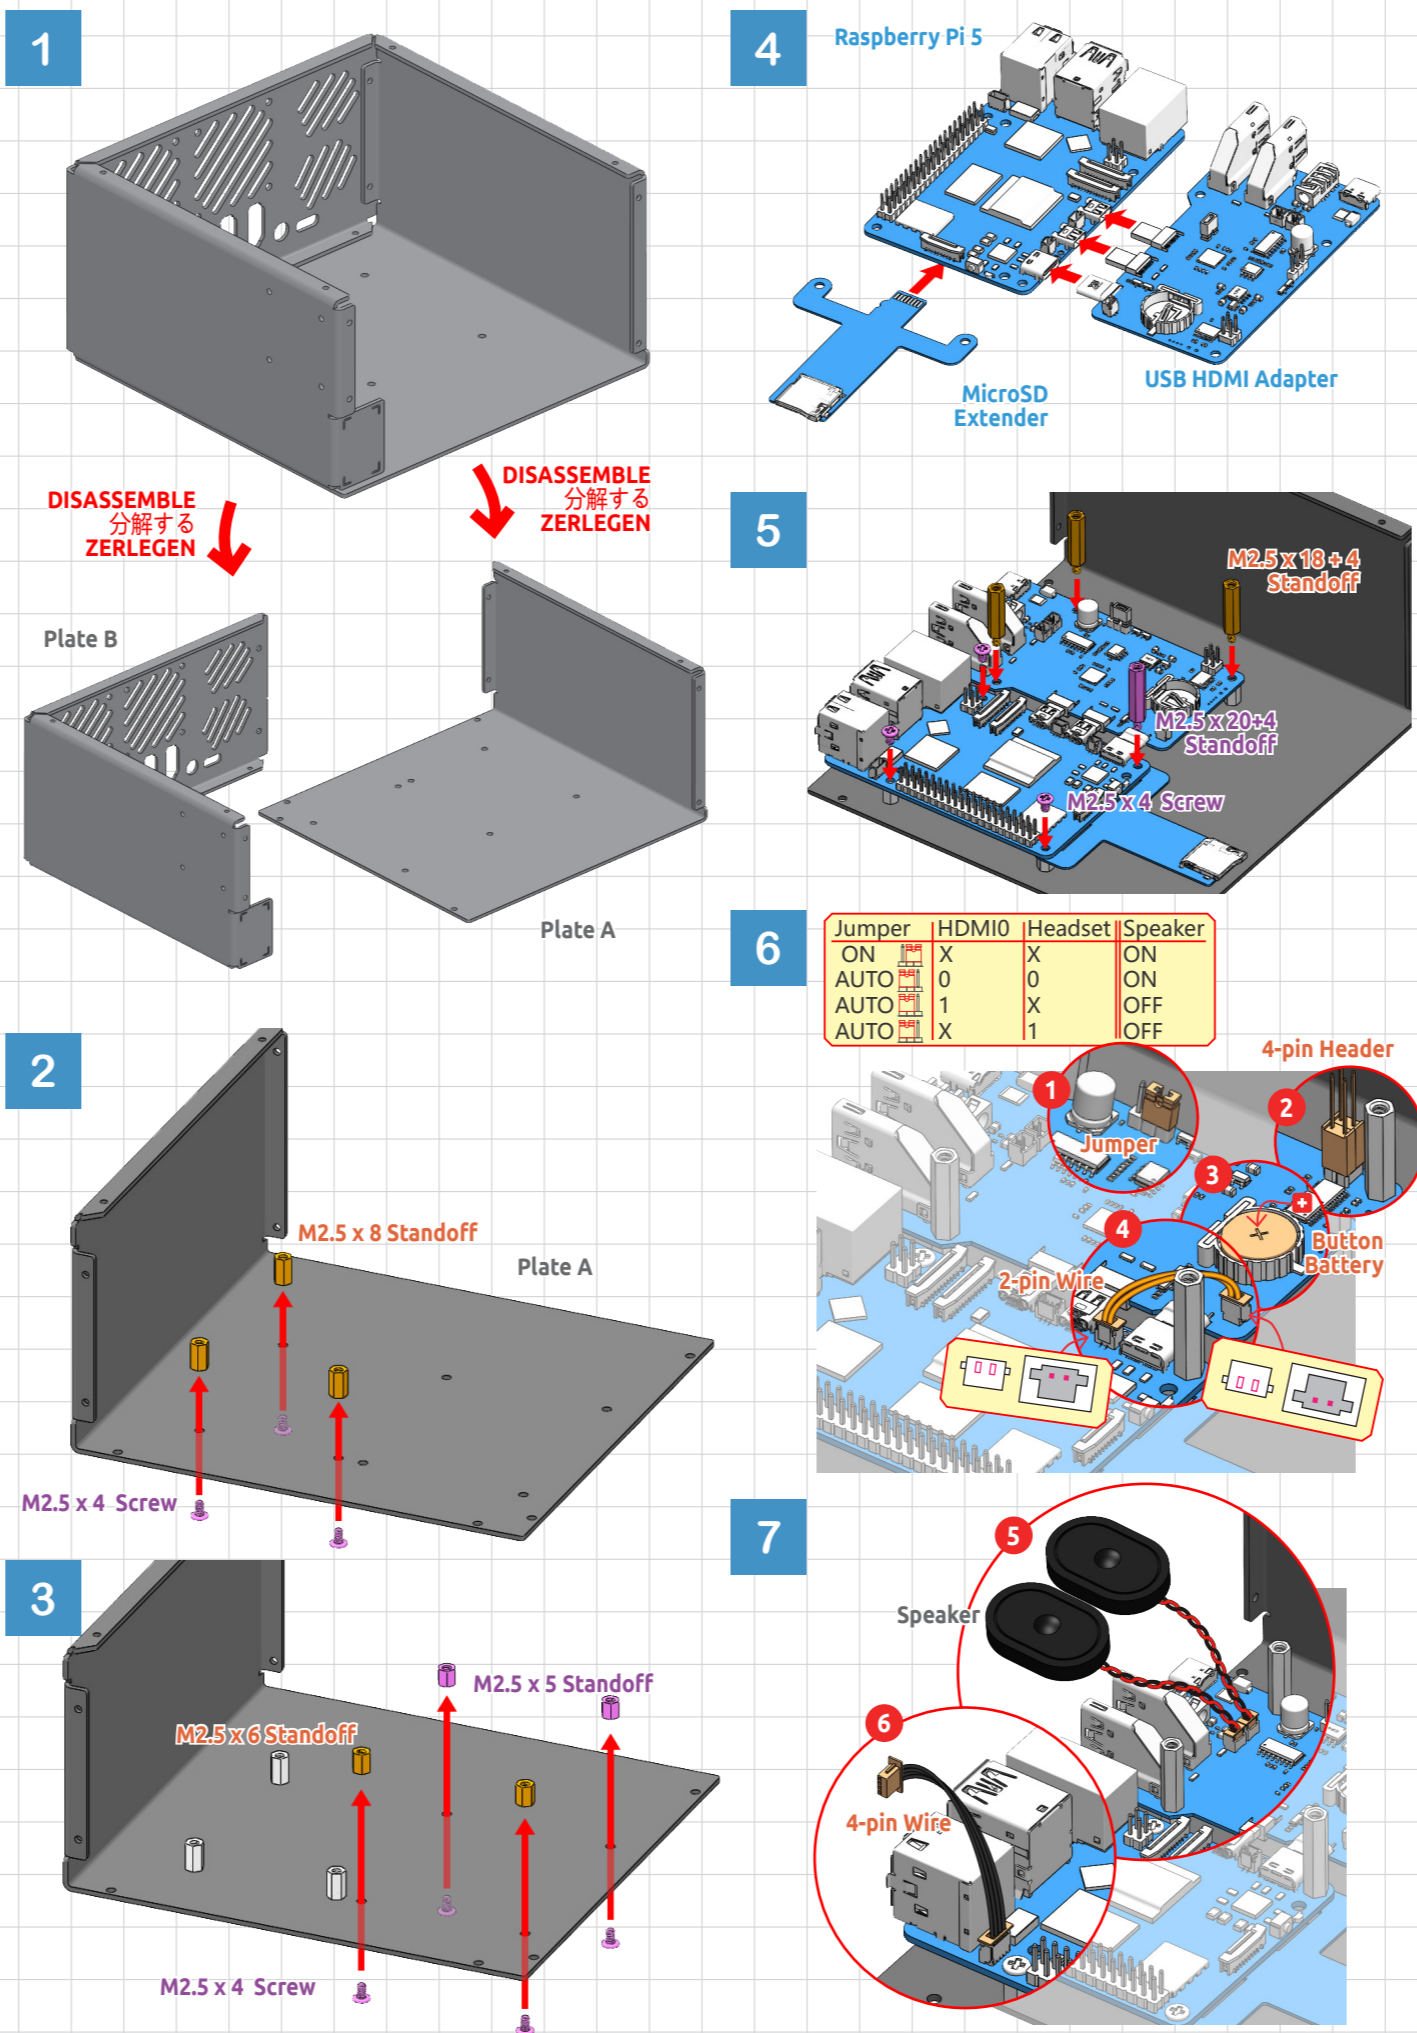

SUNFOUNDER PIRONMAN 5 PRO MAX

Get tutorial at: <https://pironman5.rtfid.io>

Assembly complete. Visit <https://pironman5.rtfid.io> to configure the software **before** using your Pironman 5 Max.

組み立て完了。Pironman 5 Maxを使用する前に、<https://pironman5.rtfid.io> でソフトウェアを設定してください。

Montage abgeschlossen. Besuchen Sie <https://pironman5.rtfid.io>, um die Software zu konfigurieren, **bevor** Sie Ihren Pironman 5 Max verwenden.