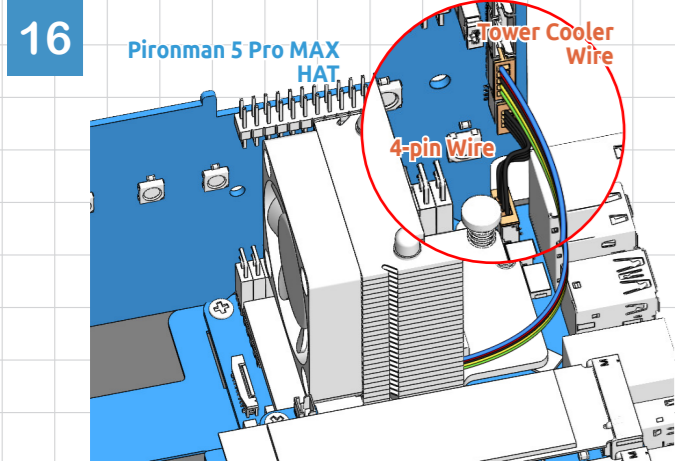

SUNFOUNDER PIRONMAN 5 PRO MAX

Get tutorial at: <https://pironman5.rtfid.io>

Assembly complete. Visit <https://pironman5.rtfid.io> to configure the software **before** using your Pironman 5 Max.

組み立て完了。Pironman 5 Maxを使用する前に、<https://pironman5.rtfid.io> でソフトウェアを設定してください。