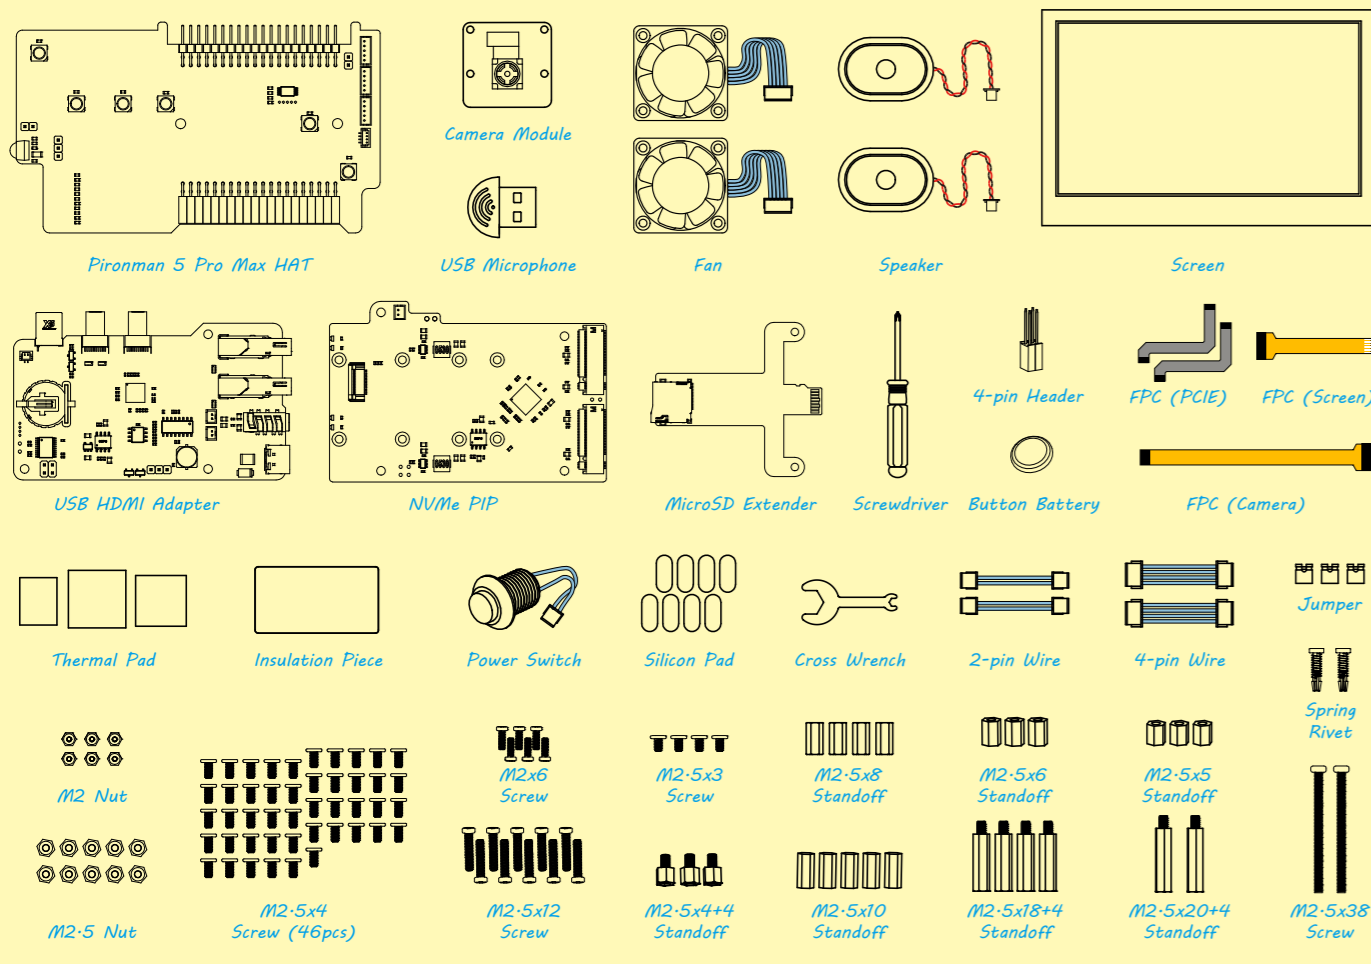

SUNFOUNDER PIRONMAN 5 PRO MAX

Get tutorial at: <https://pironman5.rtfid.io>

Assembly complete. Visit <https://pironman5.rtfid.io> to configure the software **before** using your Pironman 5 Max.

組み立て完了。Pironman 5 Maxを使用する前に、<https://pironman5.rtfid.io> でソフトウェアを設定してください。