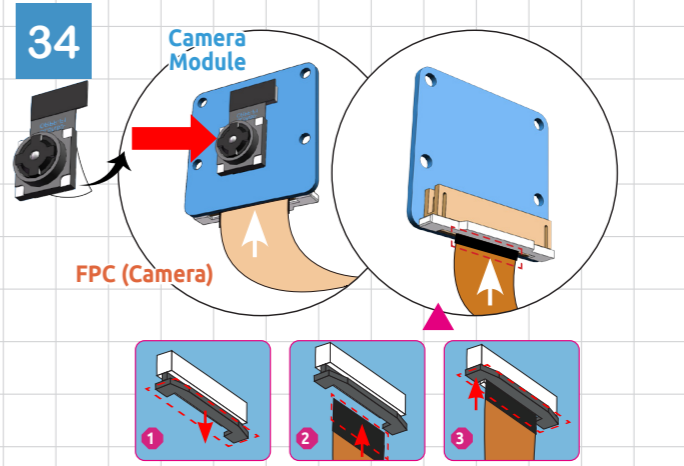

SUNFOUNDER PIRONMAN 5 PRO MAX

Get tutorial at: <https://pironman5.rtfid.io>

Assembly complete. Visit <https://pironman5.rtfid.io> to configure the software **before** using your Pironman 5 Max.

組み立て完了。Pironman 5 Maxを使用する前に、<https://pironman5.rtfid.io> でソフトウェアを設定してください。